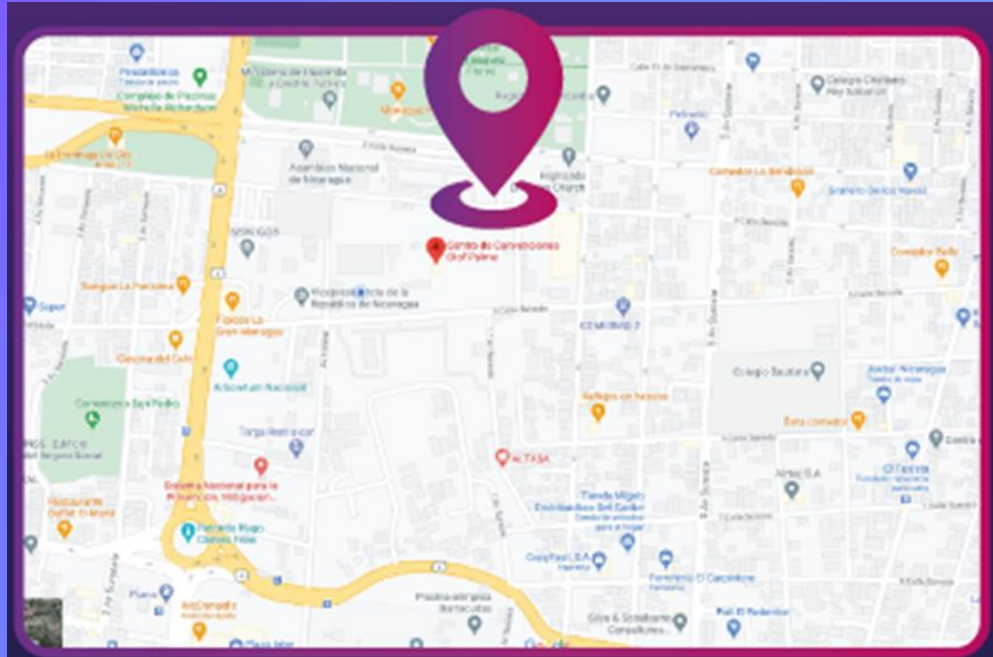

**CENTRO DE CONVENCIONES OLOF PALME
QUINTO PISO SALÓN A**

CNEAC – CINEMATECA NACIONAL

CONTACTO

**BAC Las Palmas 1c. al Oeste 1/2c. al Sur
2264 0749**

info@cinemateca.gob.ni

**PARA MATRICULAS Y RESERVACIÓN DE
CUPOS ESCRIBIR O LLAMAR A:**