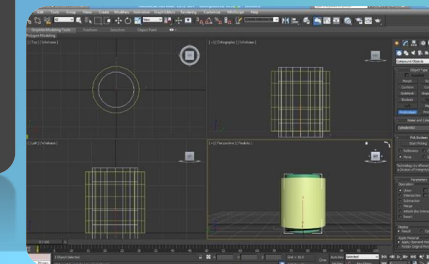

Motion Grapher y Compositor digital 3D

Con 10 años de experiencia en animación 2D/3D y VFX Editor de video y colorista con excelente manejo de softwares de postproducción en audio y video.

3D Max, Cinema 4D, Nukex, Davinci Resolve, After Effects, Pro tools, Lightroom, Premiere Pro, Final Cut X. Photoshop.